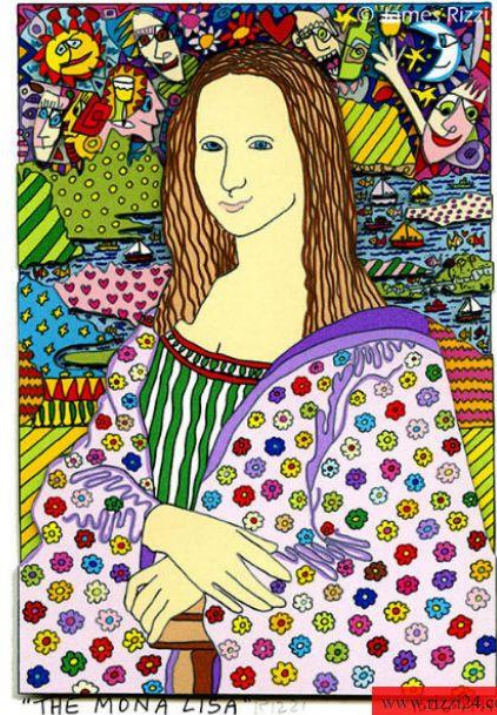

Nivell: 3r

Planificació setmana del 20 al 24 d'Abril

ART : La Mona Lisa (work for two weeks)

Aquest any hem treballat a Botero, que igual que altres pintors, ha fet recreacions d'obres d'art famoses, com és el cas de la Mona Lisa. En aquestes imatges podeu veure l'original de Leonardo Da Vinci i les obres de Botero i de Rizz.