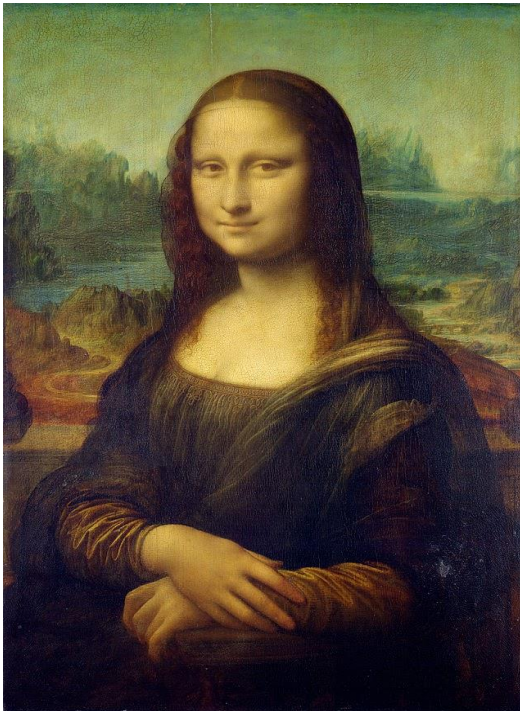

Nivell: 3r

Planificació setmana del 20 al 24 d'Abril

ART : La Mona Lisa (work for two weeks)

Aquest any hem treballat a Botero, que igual que altres pintors, ha fet recreacions d'obres d'art famoses, com és el cas de la Mona Lisa. En aquestes imatges podeu veure l'original de Leonardo Da Vinci i les obres de Botero i de Rizz.